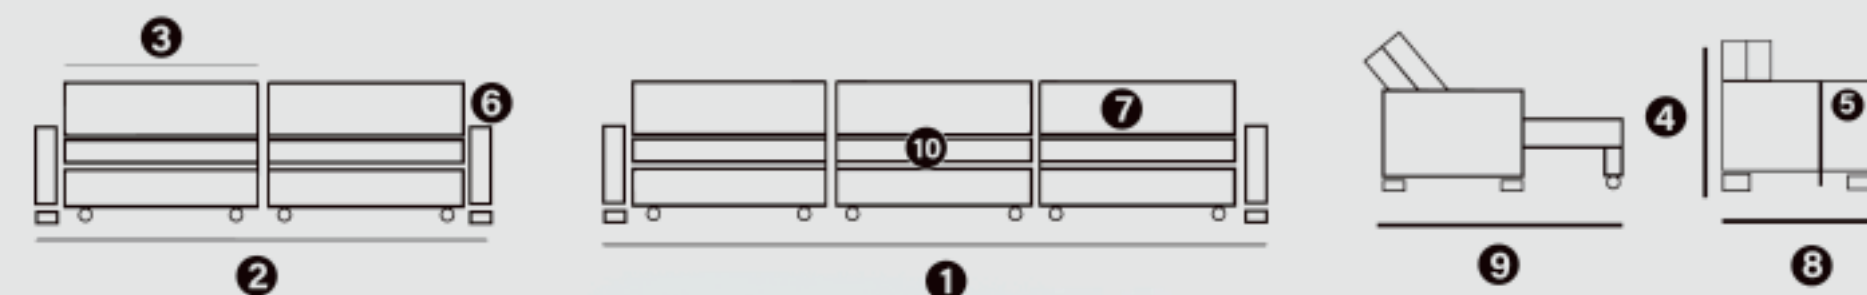

Luxor

1	2	3	4	5	6	7	8	9	10
largura 3 módulos	largura 2 módulos	almofada encosto	altura total	altura braço	largura braço	altura almofada	profundidade fechado	profundidade aberto	altura pillow
260cm	190cm	70cm	118cm	65cm	25cm	75cm	112cm	166cm	18cm
290cm	210cm	80cm	118cm	65cm	25cm	75cm	112cm	166cm	18cm
320cm	230cm	90cm	118cm	65cm	25cm	75cm	112cm	166cm	18cm
350cm	250cm	100cm	118cm	65cm	25cm	75cm	112cm	166cm	18cm
380cm	270cm	110cm	118cm	65cm	25cm	75cm	112cm	166cm	18cm
410cm	290cm	120cm	118cm	65cm	25cm	75cm	112cm	166cm	18cm

Descrição do produto: Estrutura: Eucalipto reflorestado, grampos galvanizados antiferrugem. Assento: Além da estrutura em eucalipto utilizamos percinta elástica, molas ensacadas de 10cm (192 molas por m²), molas espirais de sustentação, espuma D-26, mecanismo retrátil canaleta e rodízio de silicone. Encosto: Catraca blindada com dez níveis de inclinação, enchimento com fibra siliconizada nas almofadas. Abertura do assento 166cm.

Peso do produto: 52kg por módulo.

Garantia do Fornecedor: 3 meses.

Peso suportado (kg): 120kg por módulo.