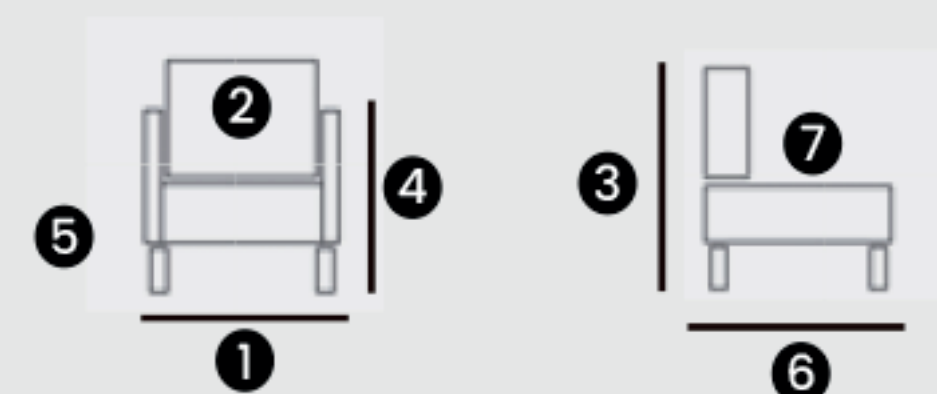

Peso suportado (kg): 120kg.

Bélgica

1	2	3	4	5	6	7
largura total	almofada encosto	altura total	altura braço	altura almofada	profundidade total	profundidade assento
70cm	40cm	90cm	60cm	40cm	78cm	45cm

Descrição do produto: Assento: Espuma D-26, Encosto: Fibra Siliconizada, Braços: MDF, Estrutura: Madeira Eucalipto.

Peso do produto: 10kg.

Garantia do Fornecedor: 3 meses.

Peso suportado (kg): 100kg.

Dairque

1	2	3	4	5	6
largura poltrona	largura puff	altura poltrona	altura pés	profundidade poltrona	profundidade puff
68cm	68cm	93cm	25cm	105cm	68cm