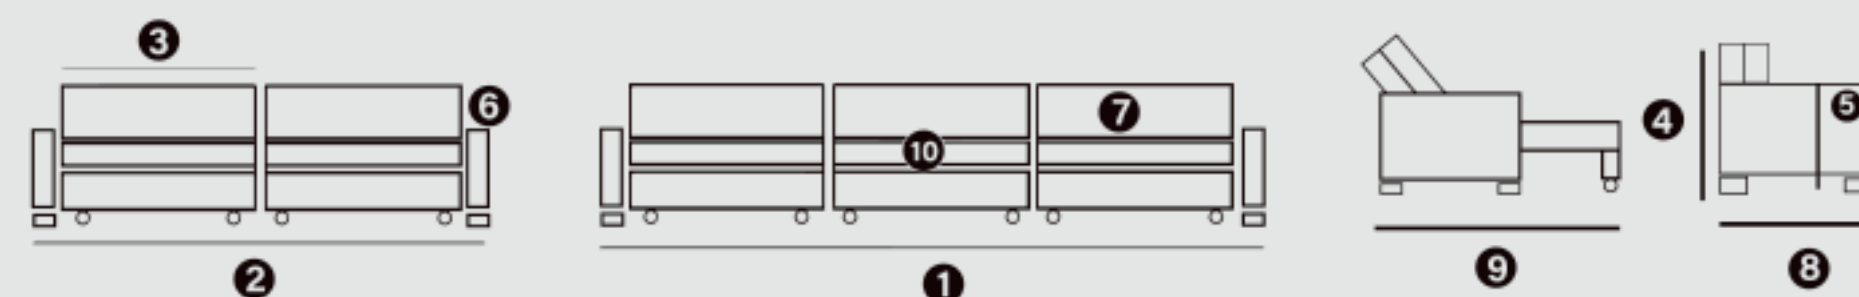

Doha

1	2	3	4	5	6	7	8	9	10
largura 3 módulos	largura 2 módulos	almofada encosto	altura total	altura braço	largura braço	altura almofada	profundidade fechado	profundidade aberto	altura pillow
260cm	190cm	70cm	118cm	65cm	25cm	75cm	112cm	166cm	18cm
290cm	210cm	80cm	118cm	65cm	25cm	75cm	112cm	166cm	18cm
320cm	230cm	90cm	118cm	65cm	25cm	75cm	112cm	166cm	18cm
350cm	250cm	100cm	118cm	65cm	25cm	75cm	112cm	166cm	18cm
380cm	270cm	110cm	118cm	65cm	25cm	75cm	112cm	166cm	18cm
410cm	290cm	120cm	118cm	65cm	25cm	75cm	112cm	166cm	18cm

Descrição do produto: Estrutura: Eucalipto reflorestado, grampos galvanizados antiferrugem. Assento: Além da estrutura em eucalipto utilizamos percinta elástica, molas ensacadas de 10cm (192 molas por m²), molas espirais de sustentação espuma D-26, mecanismo retrátil canaleta e rodízio de silicone. Encosto: Catraca blindada com dez níveis de inclinação, enchimento com fibra siliconizada nas almofadas. Abertura do assento 166cm.

Peso do produto: 52kg por módulo.

Garantia do Fornecedor: 3 meses.

Peso suportado (kg): 120kg por módulo. Braço Opcional de 20cm.