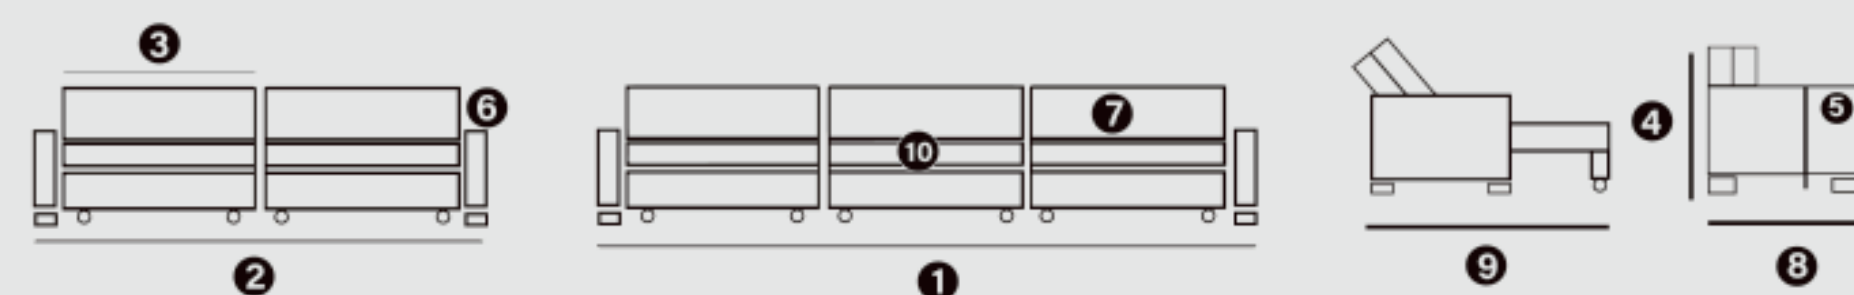

Allure

1	2	3	4	5	6	7	8	9	10
largura 3 módulos	largura 2 módulos	almofada encosto	altura total	altura braço	largura braço	altura encosto	profundidade fechado	profundidade aberto	altura pillow
260cm	190cm	70cm	118cm	55cm	25cm	87cm	117cm	180cm	23cm
290cm	210cm	80cm	118cm	55cm	25cm	87cm	117cm	180cm	23cm
320cm	230cm	90cm	118cm	55cm	25cm	87cm	117cm	180cm	23cm
350cm	250cm	100cm	118cm	55cm	25cm	87cm	117cm	180cm	23cm
380cm	270cm	110cm	118cm	55cm	25cm	87cm	117cm	180cm	23cm
410cm	290cm	120cm	118cm	55cm	25cm	87cm	117cm	180cm	23cm

Descrição do produto: Estrutura: Eucalipto reflorestado, grampos galvanizados antiferrugem. Assento: Além da estrutura em eucalipto utilizamos percinta elástica, molas ensacadas de 15cm (230 molas por m²), molas espirais de sustentação, espuma D-26, mecanismo retrátil canaleta e rodízio de silicone. Encosto: Catraca blindada com dez níveis de inclinação, enchimento com fibra siliconizada nas almofadas. Abertura do assento 180cm.

Peso do produto: 52kg por módulo.

Garantia do Fornecedor: 3 meses.

Peso suportado (kg): 120kg por módulo.