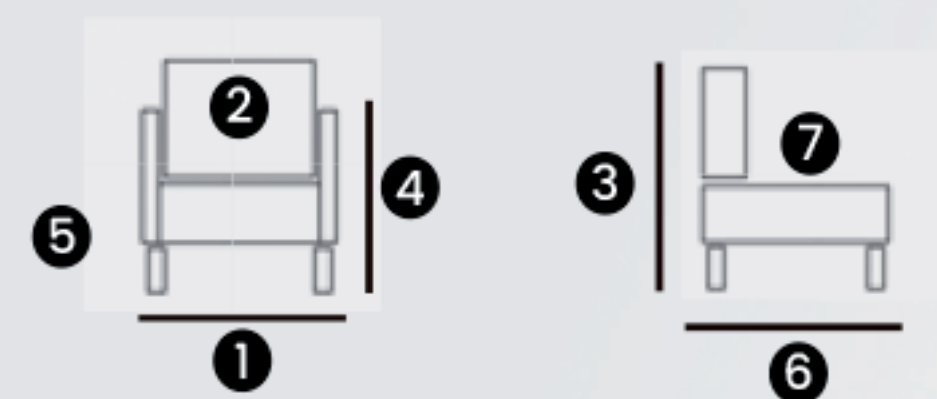

Veneza

1	2	3	4	5	6	7
largura total	almofada encosto	altura total	altura braço	altura almofada	profundidade total	profundidade assento
76cm	45cm	76cm	60cm	45cm	76cm	50cm

Descrição do produto: Assento: Espuma D-26, Encosto: Fibra Siliconizada, Braços: Madeira Maciça (Eucalipto tratado)
Estrutura: Madeira Eucalipto

Garantia do Fornecedor: 3 meses.

Peso suportado (kg): 120kg.

Peso do produto: 10kg