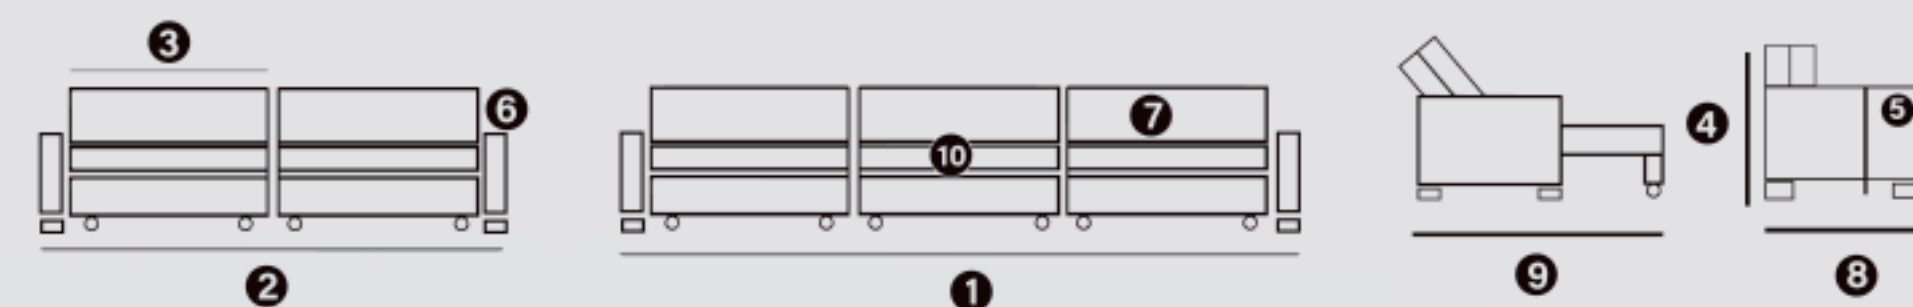

MunIQUE

1	2	3	4	5	6	7	8	9	10
largura 3 módulos	largura 2 módulos	almofada encosto	altura total	altura braço	largura braço	altura almofada	profundidade fechado	profundidade aberto	altura pillow
260cm	190cm	70cm	118cm	63cm	25cm	75cm	112cm	166cm	18cm
290cm	210cm	80cm	118cm	63cm	25cm	75cm	112cm	166cm	18cm
320cm	230cm	90cm	118cm	63cm	25cm	75cm	112cm	166cm	18cm
350cm	250cm	100cm	118cm	63cm	25cm	75cm	112cm	166cm	18cm
380cm	270cm	110cm	118cm	63cm	25cm	75cm	112cm	166cm	18cm
410cm	290cm	120cm	118cm	63cm	25cm	75cm	112cm	166cm	18cm

Descrição do produto: Estrutura: Eucalipto reflorestado, grampos galvanizados antiferrugem. Assento: Além da estrutura em eucalipto utilizamos percinta elástica, molas ensacadas de 10cm (192 molas por m²), molas espirais de sustentação, espuma D-26, mecanismo retrátil canaleta e rodízio de silicone. Encosto: Catraca blindada com dez níveis de inclinação, enchimento com fibra siliconizada nas almofadas. Abertura do assento 166cm.

Peso do produto: 52kg por módulo.

Garantia do Fornecedor: 3 meses.

Peso suportado (kg): 120kg por módulo.