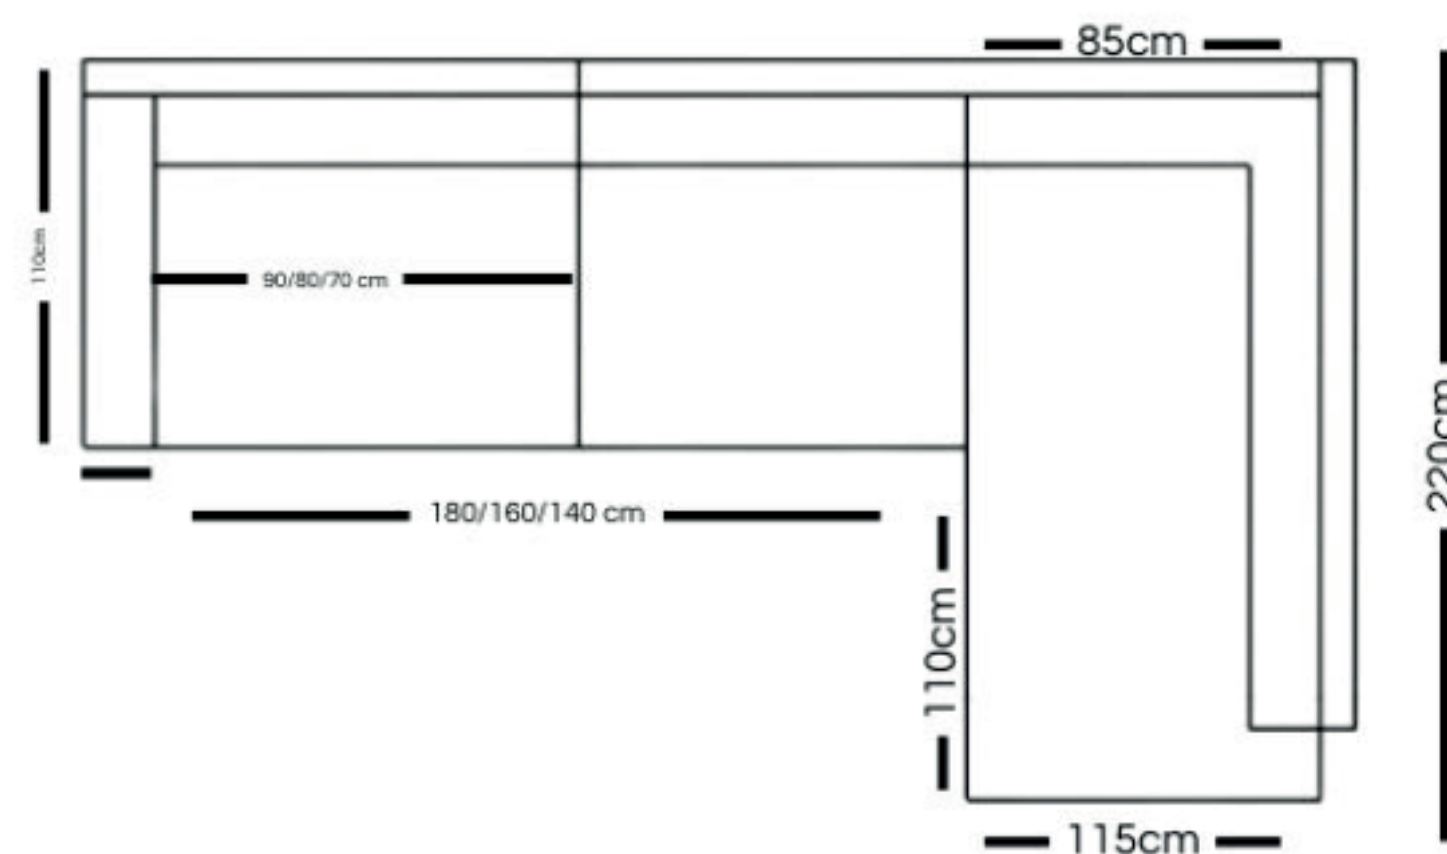

Massimo

Descrição do produto: Estrutura: Eucalipto reflorestado, grampos galvanizados antiferrugem. Assento: Além da estrutura em eucalipto utilizamos percinta elástica, molas ensacadas de 10cm (**192 molas por m²**) , molas espirais de sustentação, espuma D-26, mecanismo retrátil, canaleta e rodízio de silicone. Encosto: Catraca blindada com dez níveis de inclinação, enchimento com fibra siliconizada nas almofadas. Abertura do assento 180cm.

Peso do produto: 52kg por módulo.

Garantia do Fornecedor: 3 meses.

Peso suportado (kg): 120kg por módulo.