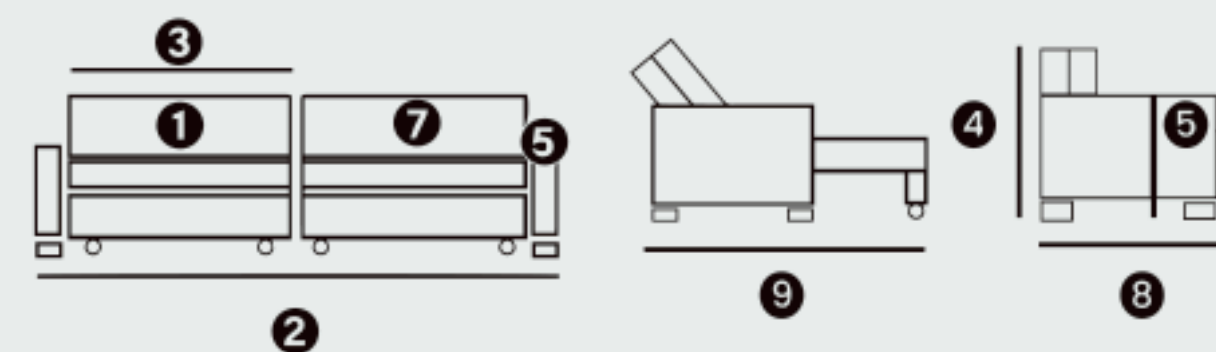

Luna

1	2	3	4	5	6	7	8
altura pillow	medidas	largura encosto	altura total	altura braço	largura braço	altura encosto	profundidade fechado
18cm	190cm	70cm	103cm	65cm	10cm	50cm	116cm
18cm	210cm	80cm	103cm	65cm	10cm	50cm	116cm
18cm	230cm	90cm	103cm	65cm	10cm	50cm	116cm
18cm	250cm	100cm	103cm	65cm	10cm	50cm	116cm
18cm	270cm	110cm	103cm	65cm	10cm	50cm	116cm
18cm	290cm	120cm	103cm	65cm	10cm	50cm	116cm

Descrição do produto: Estrutura: Eucalipto reflorestado, grampos galvanizados antiferrugem. Assento: Além da estrutura em eucalipto utilizamos percinta elástica, molas ensacadas de 10cm (**192 molas por m²**), molas espirais de sustentação espuma D-26, mecanismo estruturado retrátil. Encosto: almofadas soltas com enchimento em fibra siliconizada.

Peso do produto: 52kg por módulo.

Garantia do Fornecedor: 3 meses.

Peso suportado (kg): 120kg por módulo.