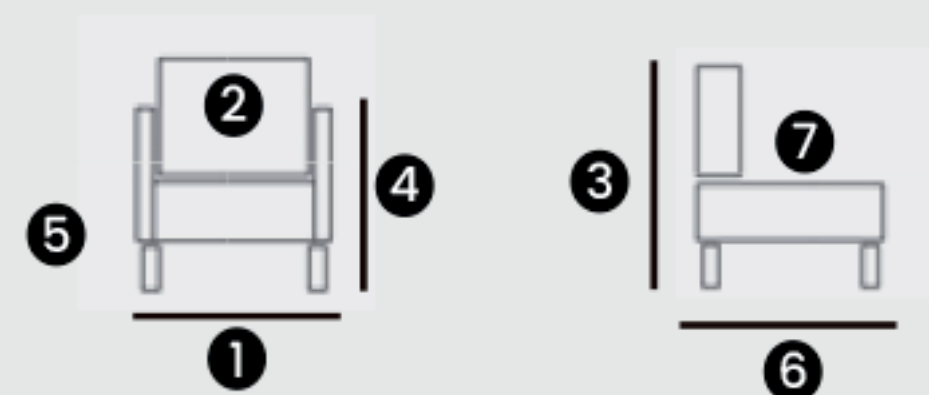

Amsterdã

1	2	3	4	5	6	7
largura total	almofada encosto	altura total	altura braço	altura almofada	profundidade total	profundidade assento
70cm	40cm	90cm	60cm	40cm	78cm	45cm

Descrição do produto: Assento: Espuma D-26, Encosto: Fibra Siliconizada, Braços: Madeira Maciça (Eucalipto tratado).

Peso do produto: 20kg, Estrutura: Madeira Eucalipto.

Garantia do Fornecedor: 3 meses.

Peso suportado (kg): 120kg.