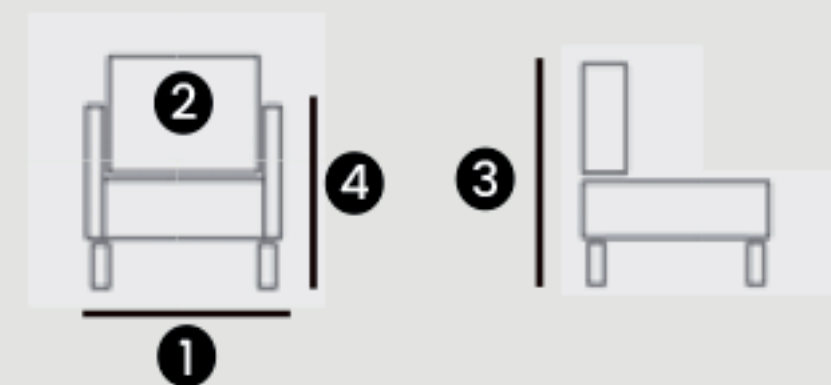

Florença

1	2	3	4
largura total	encosto	altura total	profundidade total
78cm	38cm	82cm	84cm

Descrição do produto: Assento: Espuma D-26, Encosto: Fibra Siliconizada, Almofadas soltas, Braços: Madeira Maciça (Eucalipto tratado) com detalhes em faixas de tecido.

Peso do produto: 20kg.

Garantia do Fornecedor: 3 meses,

Peso suportado (kg): 120kg.