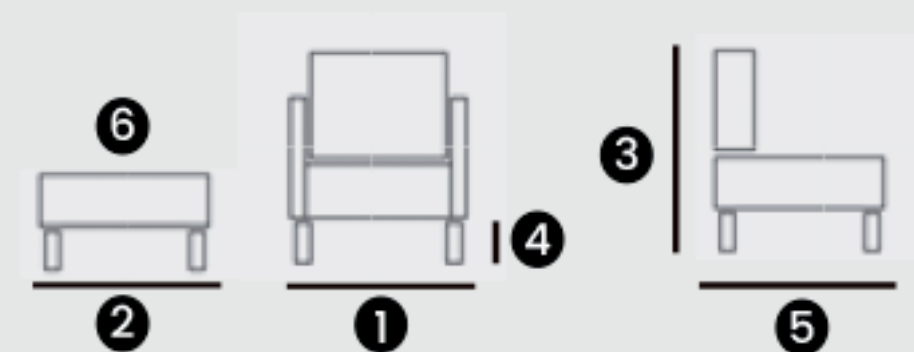

Dairque

1	2	3	4	5	6
largura poltrona	largura puff	altura poltrona	altura pés	profundidade poltrona	profundidade puff
68cm	68cm	93cm	25cm	105cm	68cm

Descrição do produto: Assento: Fibra siliconizada, Encosto: Fibra Siliconizada, Estrutura: Aço carbono e madeira multilaminada, **Peso do produto:** 20kg, Garantia do Fornecedor: 3 meses **Peso suportado (kg):** 120kg.

PUFF: Referência do Modelo: Almofada: Fibra Siliconizada, Estrutura: Aço carbono e madeira multilaminada.

Peso do produto: 5kg.

Garantia do Fornecedor: 3 meses.

Peso suportado (kg): 100kg.