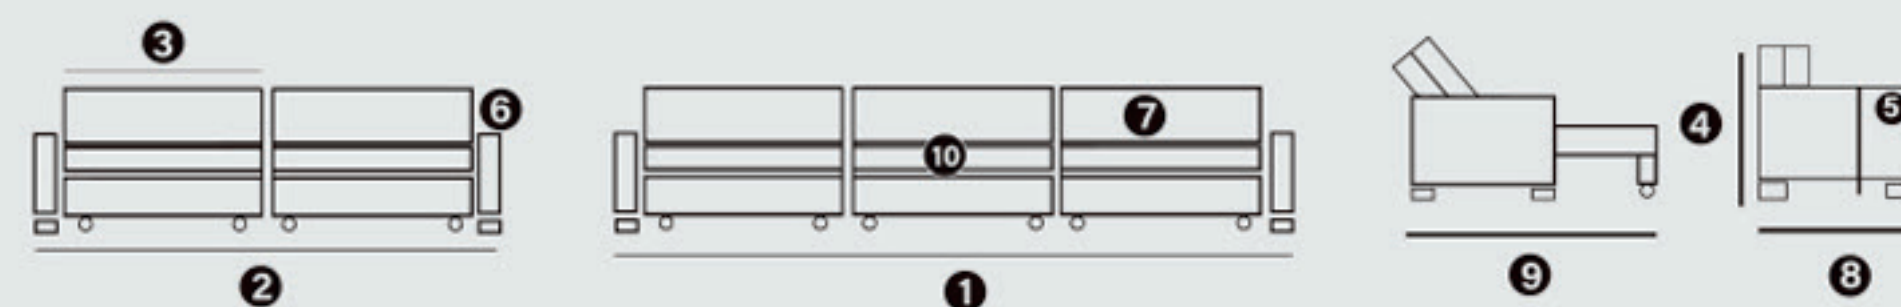

Milano

1	2	3	4	5	6	7	8	9	10
largura 3 módulos	largura 2 módulos	almofada encosto	altura total	altura braço	largura braço	altura encosto	profundidade fechado	profundidade aberto	altura pillow
260cm	190cm	70cm	118cm	65cm	25cm	75cm	117cm	180cm	18cm
290cm	210cm	80cm	118cm	65cm	25cm	75cm	117cm	180cm	18cm
320cm	230cm	90cm	118cm	65cm	25cm	75cm	117cm	180cm	18cm
350cm	250cm	100cm	118cm	65cm	25cm	75cm	117cm	180cm	18cm
380cm	270cm	110cm	118cm	65cm	25cm	75cm	117cm	180cm	18cm
410cm	290cm	120cm	118cm	65cm	25cm	75cm	117cm	180cm	18cm

Descrição do produto: Estrutura: Eucalipto reflorestado, grampos galvanizados antiferrugem. Assento: Além da estrutura em eucalipto utilizamos percinta elástica, molas ensacadas de 10cm (192 molas por m²), molas espirais de sustentação, espuma D-26, mecanismo retrátil canaleta e rodízio de silicone. Encosto: Catraca blindada com dez níveis de inclinação, enchimento com fibra siliconizada nas almofadas. Abertura do assento 180cm.

Peso do produto: 52kg por módulo.

Garantia do Fornecedor: 3 meses.

Peso suportado (kg): 120kg por módulo.