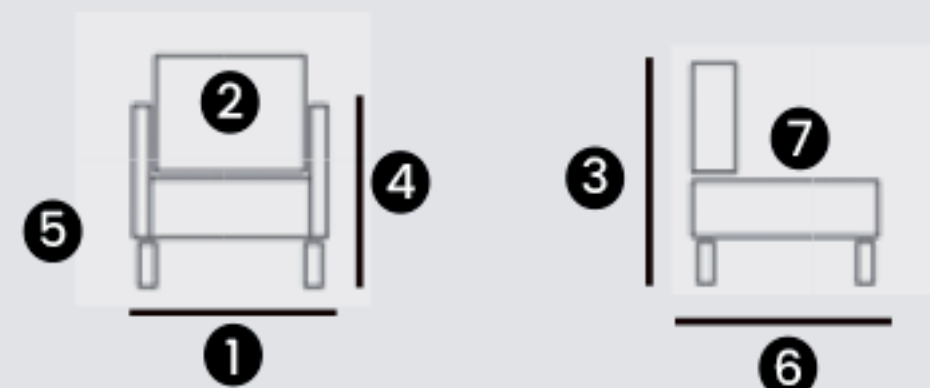

Malibu

1	2	3	4	5	6	7
largura total	almofada encosto	altura total	altura braço	altura almofada	profundidade total	profundidade assento
76cm	45cm	76cm	60cm	45cm	76cm	50cm

Descrição do produto: Material do Estofado: Fibra Siliconizada, Estrutura: Madeira Eucalipto, Pés: Torneados, feito com madeira de eucalipto,

Garantia do Fornecedor: 3 meses.

Peso suportado (kg): 120kg.

Peso do Produto: 20kg