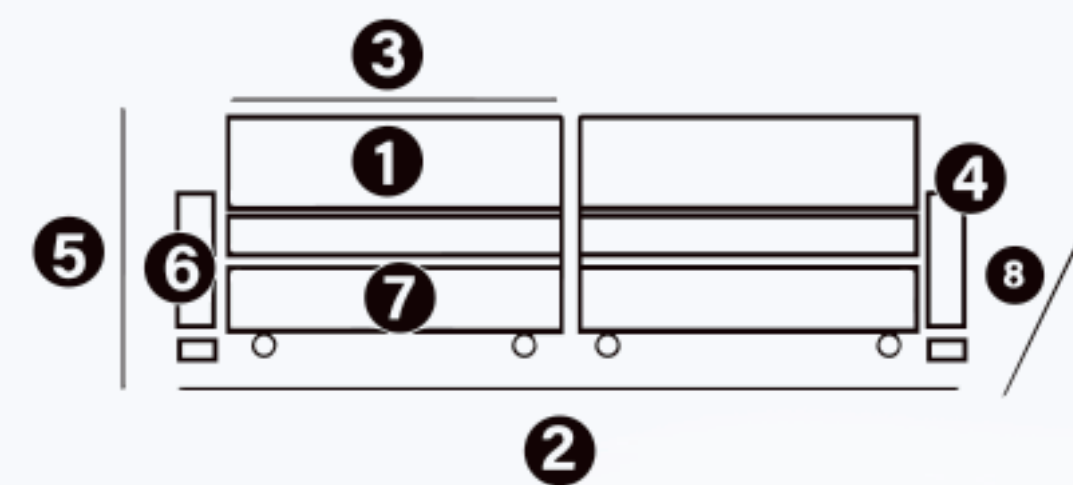

Firenze

1	2	3	4	5	6	7	8
altura encosto	medidas	largura encosto	altura braço	altura total	largura braço	altura assento	profundidade
46cm	180cm	78cm	60cm	89cm	12cm	45cm	87cm
46cm	200cm	88cm	60cm	89cm	12cm	45cm	87cm
46cm	220cm	98cm	60cm	89cm	12cm	45cm	87cm

Descrição do produto: Descrição do produto: Estrutura: Eucalipto reflorestado, grampos galvanizados antiferrugem. Assento: Além da estrutura em eucalipto utilizamos percinta elástica, mola de sustentação, espuma D-26. Encosto: almofadas soltas, enchimento com fibra siliconizada.