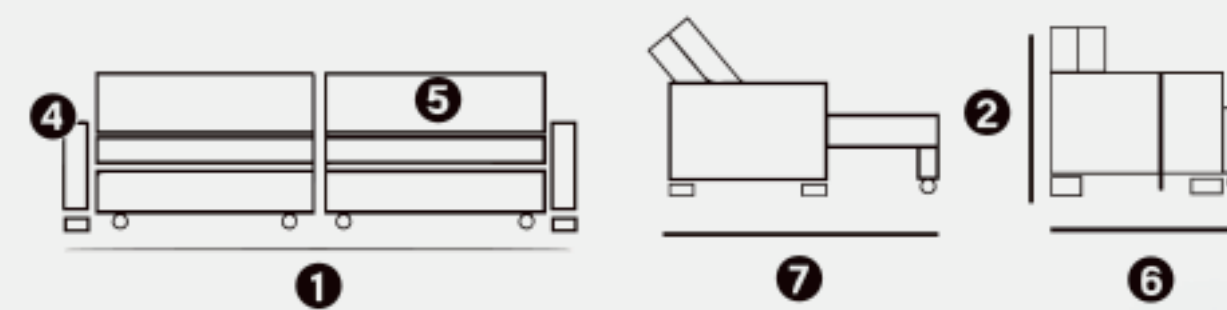

Dubai

1	2	3	4	5	6	7
medidas disponíveis	altura total	altura braço	largura braço	altura encosto	profundidade fechado	profundidade aberto
1.80	1.11	55cm	20cm	75cm	1,02cm	1,50cm
2.00	1.11	55cm	20cm	75cm	1,02cm	1,50cm
2.20	1.11	55cm	20cm	75cm	1,02cm	1,50cm

Descrição do produto: Fabricante: Cambuí Estofados, Estrutura: Madeira de reflorestamento, grampos galvanizados anti-ferrugem. Assento com percinta elástica, Espuma D-23, rodízio de silicone e mecanismo retrátil Tubolar. Encosto: Catraca com 3 níveis de inclinação, enchimento com fibra siliconizada nas almofadas. Abertura do assento 150cm.

Peso do produto: 40kg por módulo.

Garantia do Fornecedor: 3 meses.

Peso suportado (kg): 120kg por módulo.