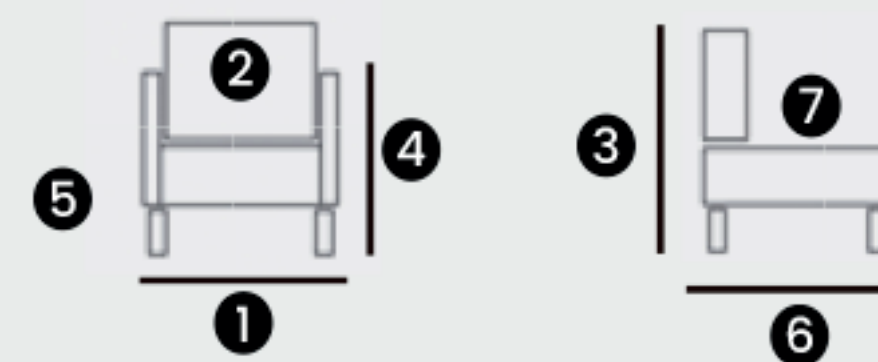

Paris

1	2	3	4	5	6	7
largura total	almofada encosto	altura total	altura braço	altura almofada	profundidade total	profundidade assento
70cm	40cm	80cm	64cm	40cm	70cm	46cm

Descrição do produto: Assento: D-26, Encosto: Fibra Siliconizada, Estrutura: Madeira Eucalipto, Pés (Material): Aço.

Garantia do Fornecedor: 3 meses.

Peso suportado (kg): 120kg.

Peso do Produto: 25kg.