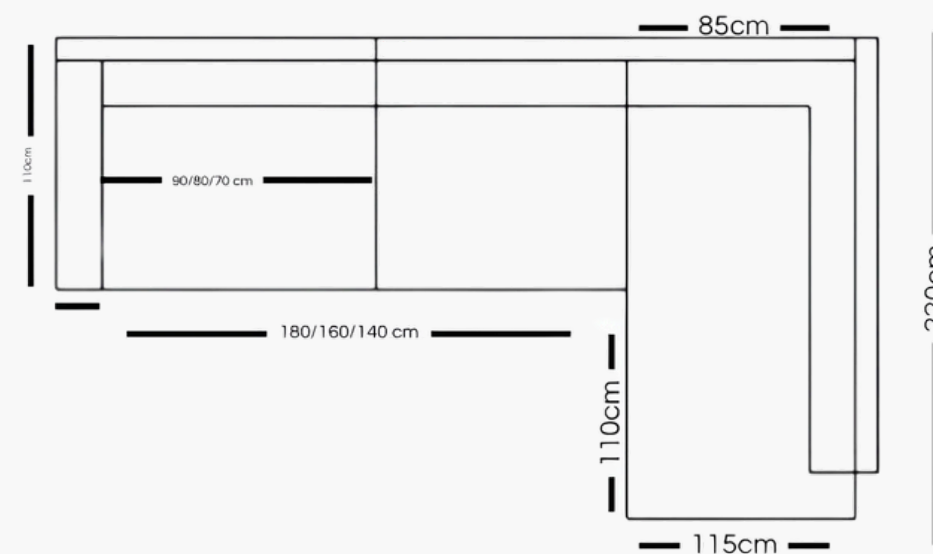

Massimo

Estrutura: Eucalipto reflorestado, MDF, grampos galvanizados anti-ferrugem.

Assento: Além da estrutura em eucalipto utilizamos percinta elástica, molas ensacadas, molas espirais de sustentação, espuma D-26, mecanismo retrátil e rodízio de silicone.

Encosto: Catraca blindada, enchimento com fibra siliconizada nas almofadas. Abertura do assento 180cm.