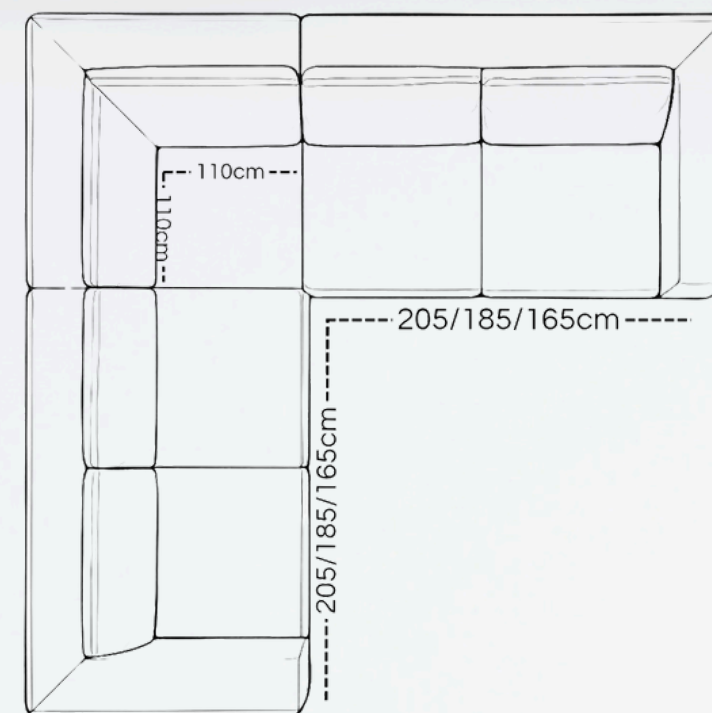

# Allure

Largura 3 Módulos	Largura 2 Módulos	Almofada Encosto	Altura Total	Altura Braço	Largura Braço	Altura Encosto	Profundidade Fechado	Profundidade Aberto	Altura Pillow
260 cm	190 cm	70 cm	118 cm	55 cm	25 cm	87 cm	117 cm	180 cm	23 cm
290 cm	210 cm	80 cm	118 cm	55 cm	25 cm	87 cm	117 cm	180 cm	23 cm
320 cm	230 cm	90 cm	118 cm	55 cm	25 cm	87 cm	117 cm	180 cm	23 cm
350 cm	250 cm	100 cm	118 cm	55 cm	25 cm	87 cm	117 cm	180 cm	23 cm
380 cm	270 cm	110 cm	118 cm	55 cm	25 cm	87 cm	117 cm	180 cm	23 cm
410 cm	290 cm	120 cm	118 cm	55 cm	25 cm	87 cm	117 cm	180 cm	23 cm

**Encosto:** Catraca de inclinação, enchimento com fibra siliconizada nas almofadas.

Abertura do assento 180cm

# Doha

Largura 2 Módulos	Altura Total	Altura Braço	Largura Braço	Altura Almofada	Profundidade Fechado	Profundidade Aberto	Altura Pillow
190 cm	113 cm	60 cm	25 cm	75 cm	112 cm	166 cm	18 cm
210 cm	113 cm	60 cm	25 cm	75 cm	112 cm	166 cm	18 cm
230 cm	113 cm	60 cm	25 cm	75 cm	112 cm	166 cm	18 cm
250 cm	113 cm	60 cm	25 cm	75 cm	112 cm	166 cm	18 cm
270 cm	113 cm	60 cm	25 cm	75 cm	112 cm	166 cm	18 cm
290 cm	113 cm	60 cm	25 cm	75 cm	112 cm	166 cm	18 cm